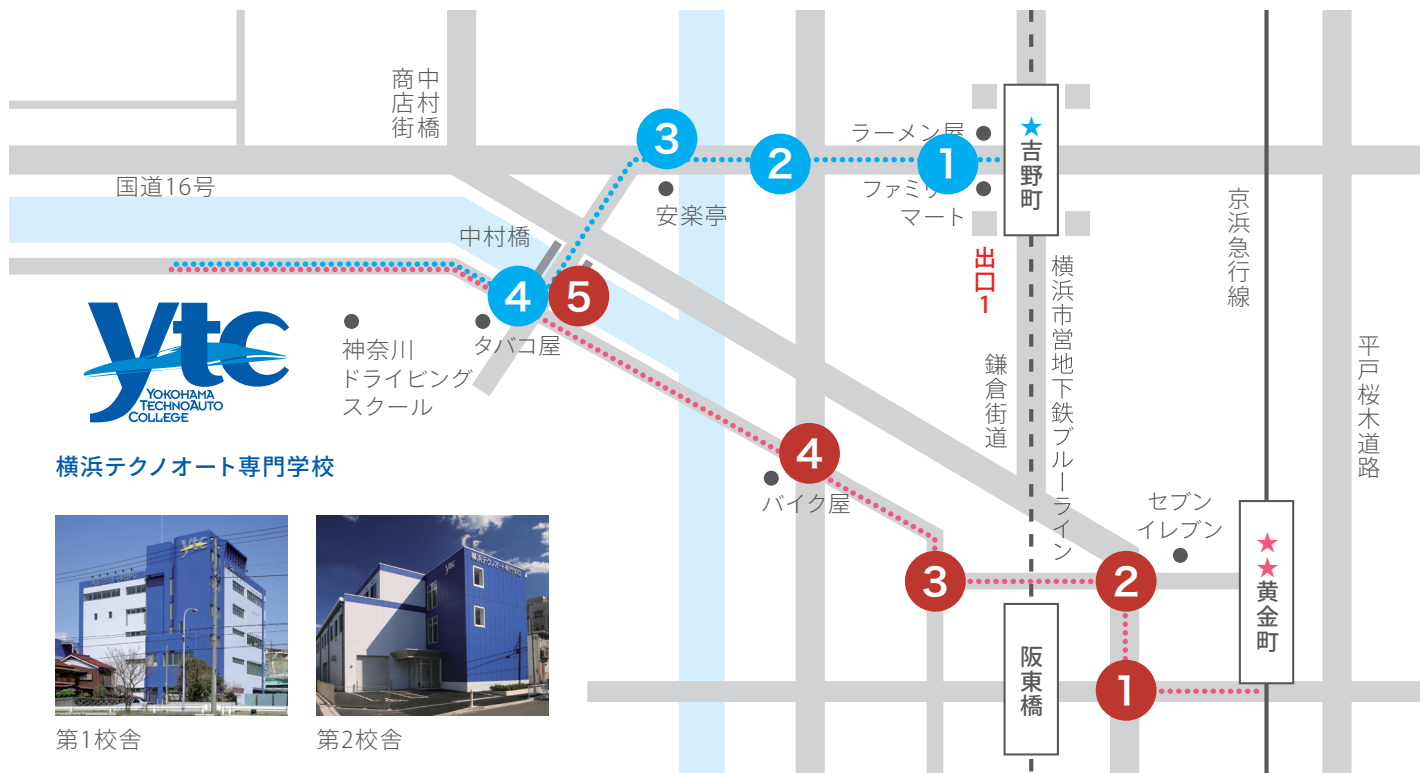

学校法人 五大

横浜テクノオート専門学校

YOKOHAMA TECHNOAUTO COLLEGE

住所 〒232-0033 神奈川県横浜市南区中村町 5-315

0120-4580-29

横浜テクノオート専門学校

第1校舎

第2校舎

詳しい
経路

横浜市営地下鉄「吉野町駅」から

- 「吉野町」駅地下改札を出て左へ行き「1」番出口へ向かいます。
- 左手に「ファミリーマート」を見ながら左折し、しばらく直進します。「安楽亭」まで直進します。
- 「安楽亭」を越えて左折します。
- 「タバコ屋」を右折します。
- 横浜テクノオート専門学校に到着!

京浜急行「黄金町駅」から

- 「黄金町」駅改札を出て右にまがり、「ファミリーマート」を直進します。
- 直進するとTSUTAYAがある交差点を右折します。
- 1つ目の信号を左に渡って、直進してください。
- ガード下を越えてひとつ目の交差点を右折します。
- 正面に「バイク屋」の見える交差点を直進します。
- 直進して「タバコ屋」を越え、横浜テクノオート専門学校に到着!!